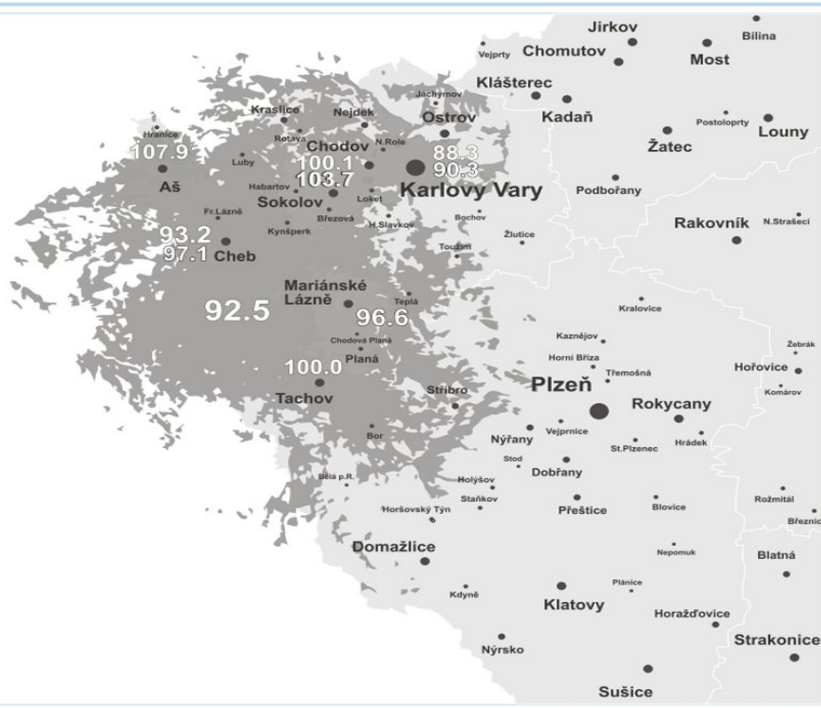

ZUHÖRER
WÖCHENTLICH

73%

FAMILIEN MIT KINDERN
hören zu

54%

ZUHÖRER
im Alter von 12-35

“HITRADIO – DAS RADIO, DAS SPIELT!”

HITRADIO FM Plus spielt die beliebtesten internationalen Songs von den 80ern bis in die Gegenwart.

Zielgruppe: 20-45

137 Tsd.

ZUHÖRER
WÖCHENTLICH

71 Tsd.

ZUHÖRER
TÄGLICH

3 Std.

DURCHSCHNITTLICHE
HÖRLÄNGE

Rock Radio	
Domažlice	87,6 MHz
Cheb	91,8 a 105,8 MHz
Karlovy Vary	91,8 a 107,9 MHz
Kašperské Hory	91,8 MHz
Klatovy	95,2 MHz
Plzeň	91,8 MHz
Sokolov	99,0 a 105,2 MHz

“ROCK IST EINE ANSTÄNDIGE MUSIK!”

Rock Rádio - konzentriert sich vor allem auf die größten Rock Hits der 80ger und 90ger.

Zielgruppe: 25-49

RÁDIO BLANÍK KARLOVARSKO

Aš	107,9 MHz
Cheb	93,2 a 97,1 MHz
Karlovy Vary	88,3 a 90,3 MHz
Mariánské Lázně-město	96,6 MHz
Mariánské Lázně-Dyleň	92,5 MHz
Sokolov	100,1 a 103,7 MHz
Tachov	100,0 MHz