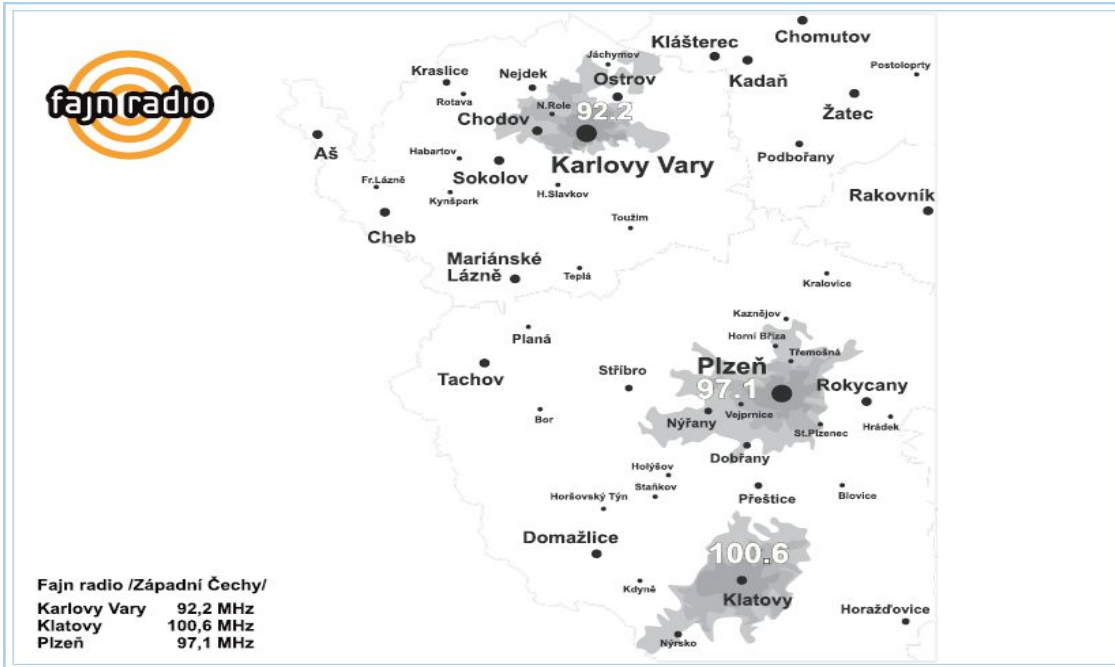

“WIR SPIELEN DIE NEUSTEN SONGS”

Fajn Rádio Westböhmen - mit freundlichen Moderatoren und viel Energie werden hier aus Songs Hits gemacht!

Moderne, multimediale Radiostation für Zuhörer mit dynamischem Lebensstil.

Zielgruppe: 12-35

19Tsd.

ZUHÖRER
WÖCHENTLICH

73%

FAMILIEN MIT KINDERN
hören zu

54%

ZUHÖRER
im Alter von 12-35