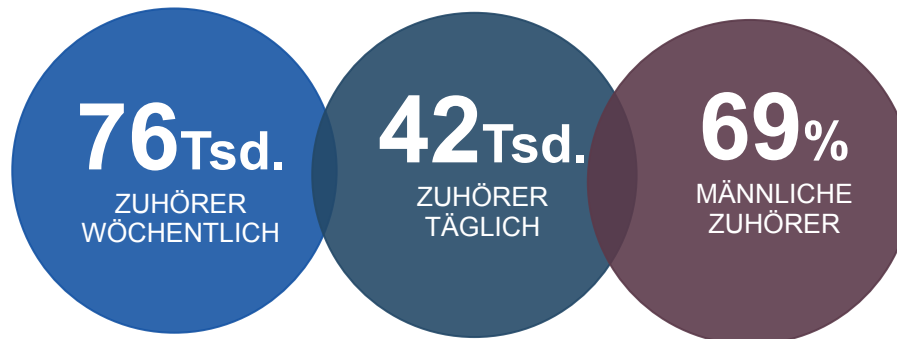

ZUHÖRER
WÖCHENTLICH

73%

FAMILIEN MIT KINDERN
hören zu

54%

ZUHÖRER
im Alter von 12-35

“HITRADIO – DAS RADIO, DAS SPIELT!”

HITRADIO FM Plus spielt die beliebtesten internationalen Songs von den 80ern bis in die Gegenwart.

Zielgruppe: 20-45

137 Tsd.

ZUHÖRER
WÖCHENTLICH

71 Tsd.

ZUHÖRER
TÄGLICH

3 Std.

DURCHSCHNITTLICHE
HÖRLÄNGE

Rock Radio	
Domažlice	87,6 MHz
Cheb	91,8 a 105,8 MHz
Karlovy Vary	91,8 a 107,9 MHz
Kašperské Hory	91,8 MHz
Klatovy	95,2 MHz
Plzeň	91,8 MHz
Sokolov	99,0 a 105,2 MHz

“ROCK IST EINE ANSTÄNDIGE MUSIK!”

Rock Rádio - konzentriert sich vor allem auf die größten Rock Hits der 80ger und 90ger.

Zielgruppe: 25-49

RÁDIO BLANÍK KARLOVARSKO

Aš	107,9 MHz
Cheb	93,2 a 97,1 MHz
Karlovy Vary	88,3 a 90,3 MHz
Mariánské Lázně-město	96,6 MHz
Mariánské Lázně-Dyleň	92,5 MHz
Sokolov	100,1 a 103,7 MHz
Tachov	100,0 MHz