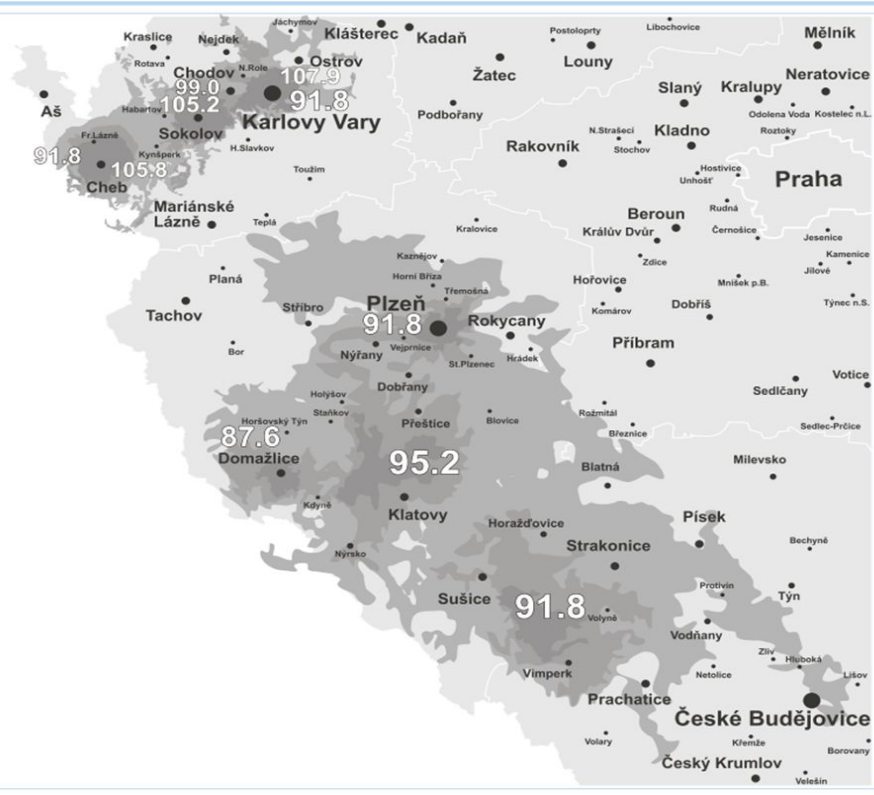

Zielgruppe: 20-45

137 Tsd.

ZUHÖRER
WÖCHENTLICH

71 Tsd.

ZUHÖRER
TÄGLICH

3 Std.

DURCHSCHNITTLICHE
HÖRLÄNGE

Rock Radio	
Domažlice	87,6 MHz
Cheb	91,8 a 105,8 MHz
Karlovy Vary	91,8 a 107,9 MHz
Kašperské Hory	91,8 MHz
Klatovy	95,2 MHz
Plzeň	91,8 MHz
Sokolov	99,0 a 105,2 MHz