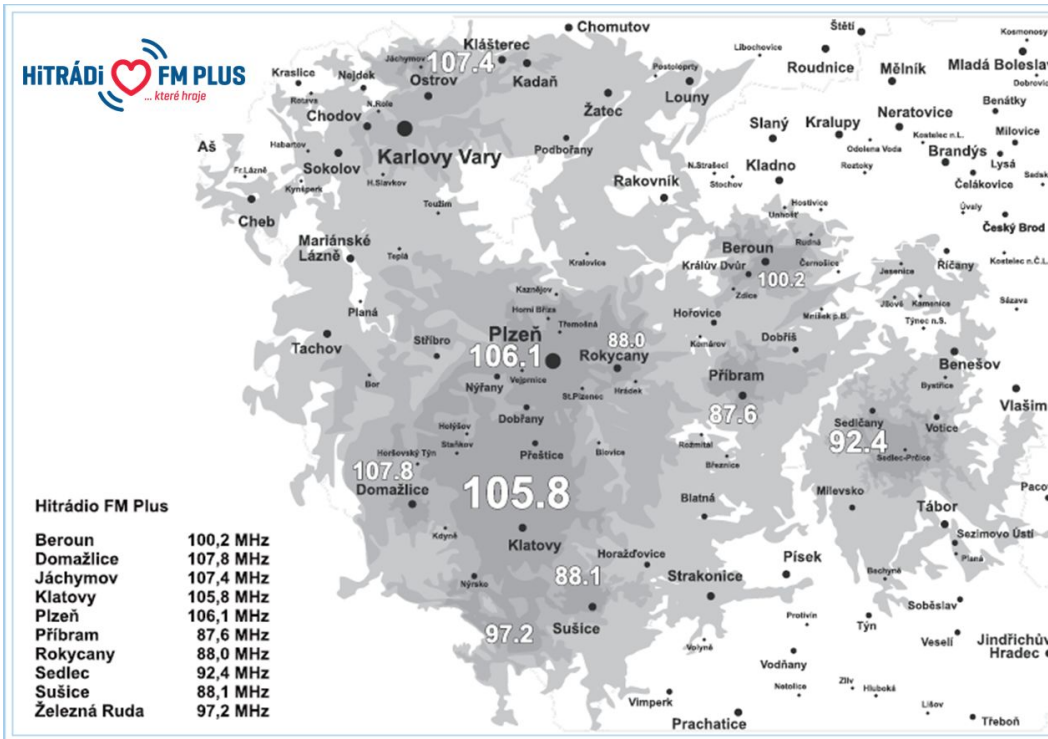

Fajn Rádio Westböhmen - mit freundlichen Moderatoren und viel Energie werden hier aus Songs Hits gemacht!

Moderne, multimediale Radiostation für Zuhörer mit dynamischem Lebensstil.

Zielgruppe: 12-35

19Tsd.

ZUHÖRER
WÖCHENTLICH

73%

FAMILIEN MIT KINDERN
hören zu

54%

ZUHÖRER
im Alter von 12-35

“HITRADIO – DAS RADIO, DAS SPIELT!”

HITRADIO FM Plus spielt die beliebtesten internationalen Songs von den 80ern bis in die Gegenwart.

Zielgruppe: 20-45

137 Tsd.

ZUHÖRER
WÖCHENTLICH

71 Tsd.

ZUHÖRER
TÄGLICH

3 Std.

DURCHSCHNITTLICHE
HÖRLÄNGE

Rock Radio	
Domažlice	87,6 MHz
Cheb	91,8 a 105,8 MHz
Karlovy Vary	91,8 a 107,9 MHz
Kašperské Hory	91,8 MHz
Klatovy	95,2 MHz
Plzeň	91,8 MHz
Sokolov	99,0 a 105,2 MHz