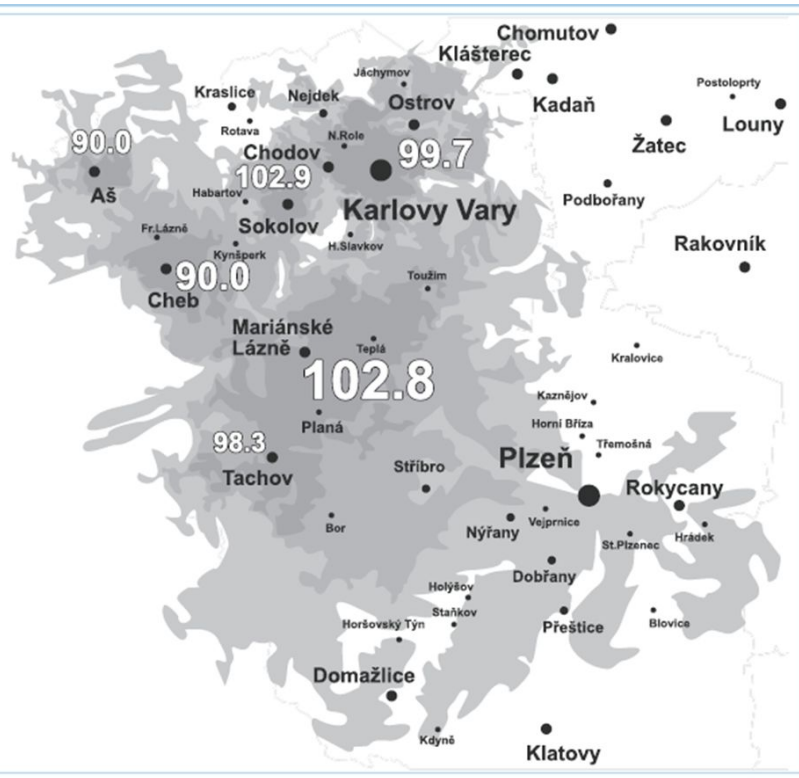

DAS ANGENEHME
TSCHECHISCHE RADIO

“TSCHECHISCHE LIEDER,
DIE SIE LIEBEN”

Radio BLANÍK Karlsbad sendet
die beliebtesten tschechischen
Songs ab den 60ern bis in die
Gegenwart.

Zielgruppe: 30-59

67 Tsd.

ZUHÖRER
WÖCHENTLICH

84%

ZUHÖRER 30+

3,3 Std.

DURSCHNITTLICHE
HÖRLÄNGE

Hitrádio Dragon

Aš	90,0 MHz
Cheb	90,0 MHz
Karlovy Vary	99,7 MHz
Mariánské Lázně	102,8 MHz
Sokolov	102,9 MHz
Tachov	98,3 MHz

“HITRADIO – DAS RADIO, DAS SPIELT!”

HITRADIO Dragon - ist die Heimatstation der Region Karlsbad und spielt die beliebtesten internationalen Songs von den 80ern bis in die Gegenwart.

Zielgruppe: 20-45

48 Tsd.

ZUHÖRER
WÖCHENTLICH

29 Tsd.

ZUHÖRER
TÄGLICH