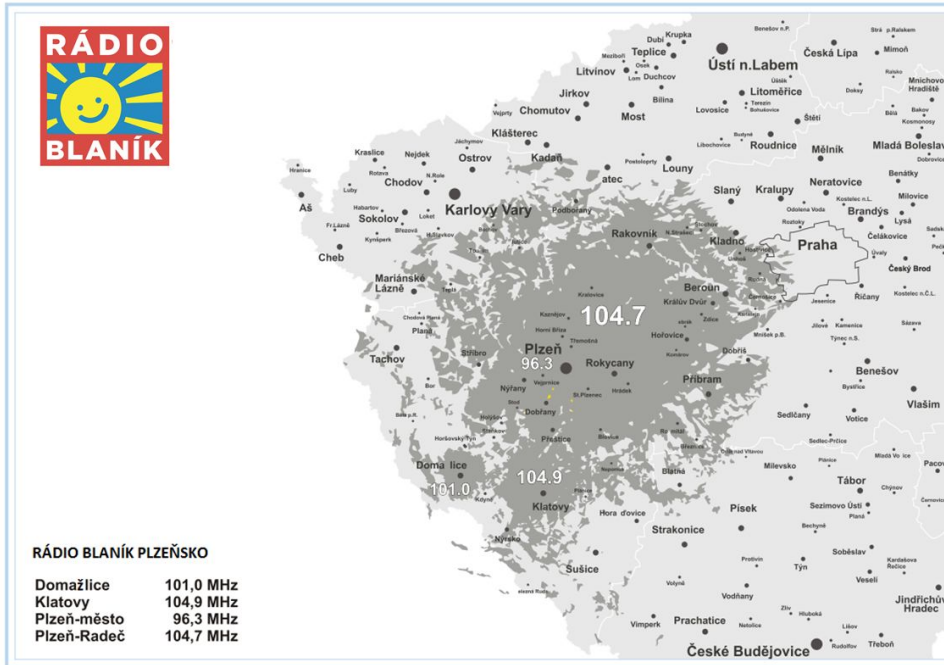

DAS ANGENEHME TSCHECHISCHE RADIO

“Tschechische Lieder, die Sie lieben!”

Radio BLANÍK Pilsen sendet die beliebtesten tschechischen Songs ab den 60ern bis in die Gegenwart.

Zielgruppe: 30-59

104Tsd.

ZUHÖRER
WÖCHENTLICH

53Tsd.

ZUHÖRER
TÄGLICH

4Std.

DURSCHNITTLICHE
HÖRLÄNGE